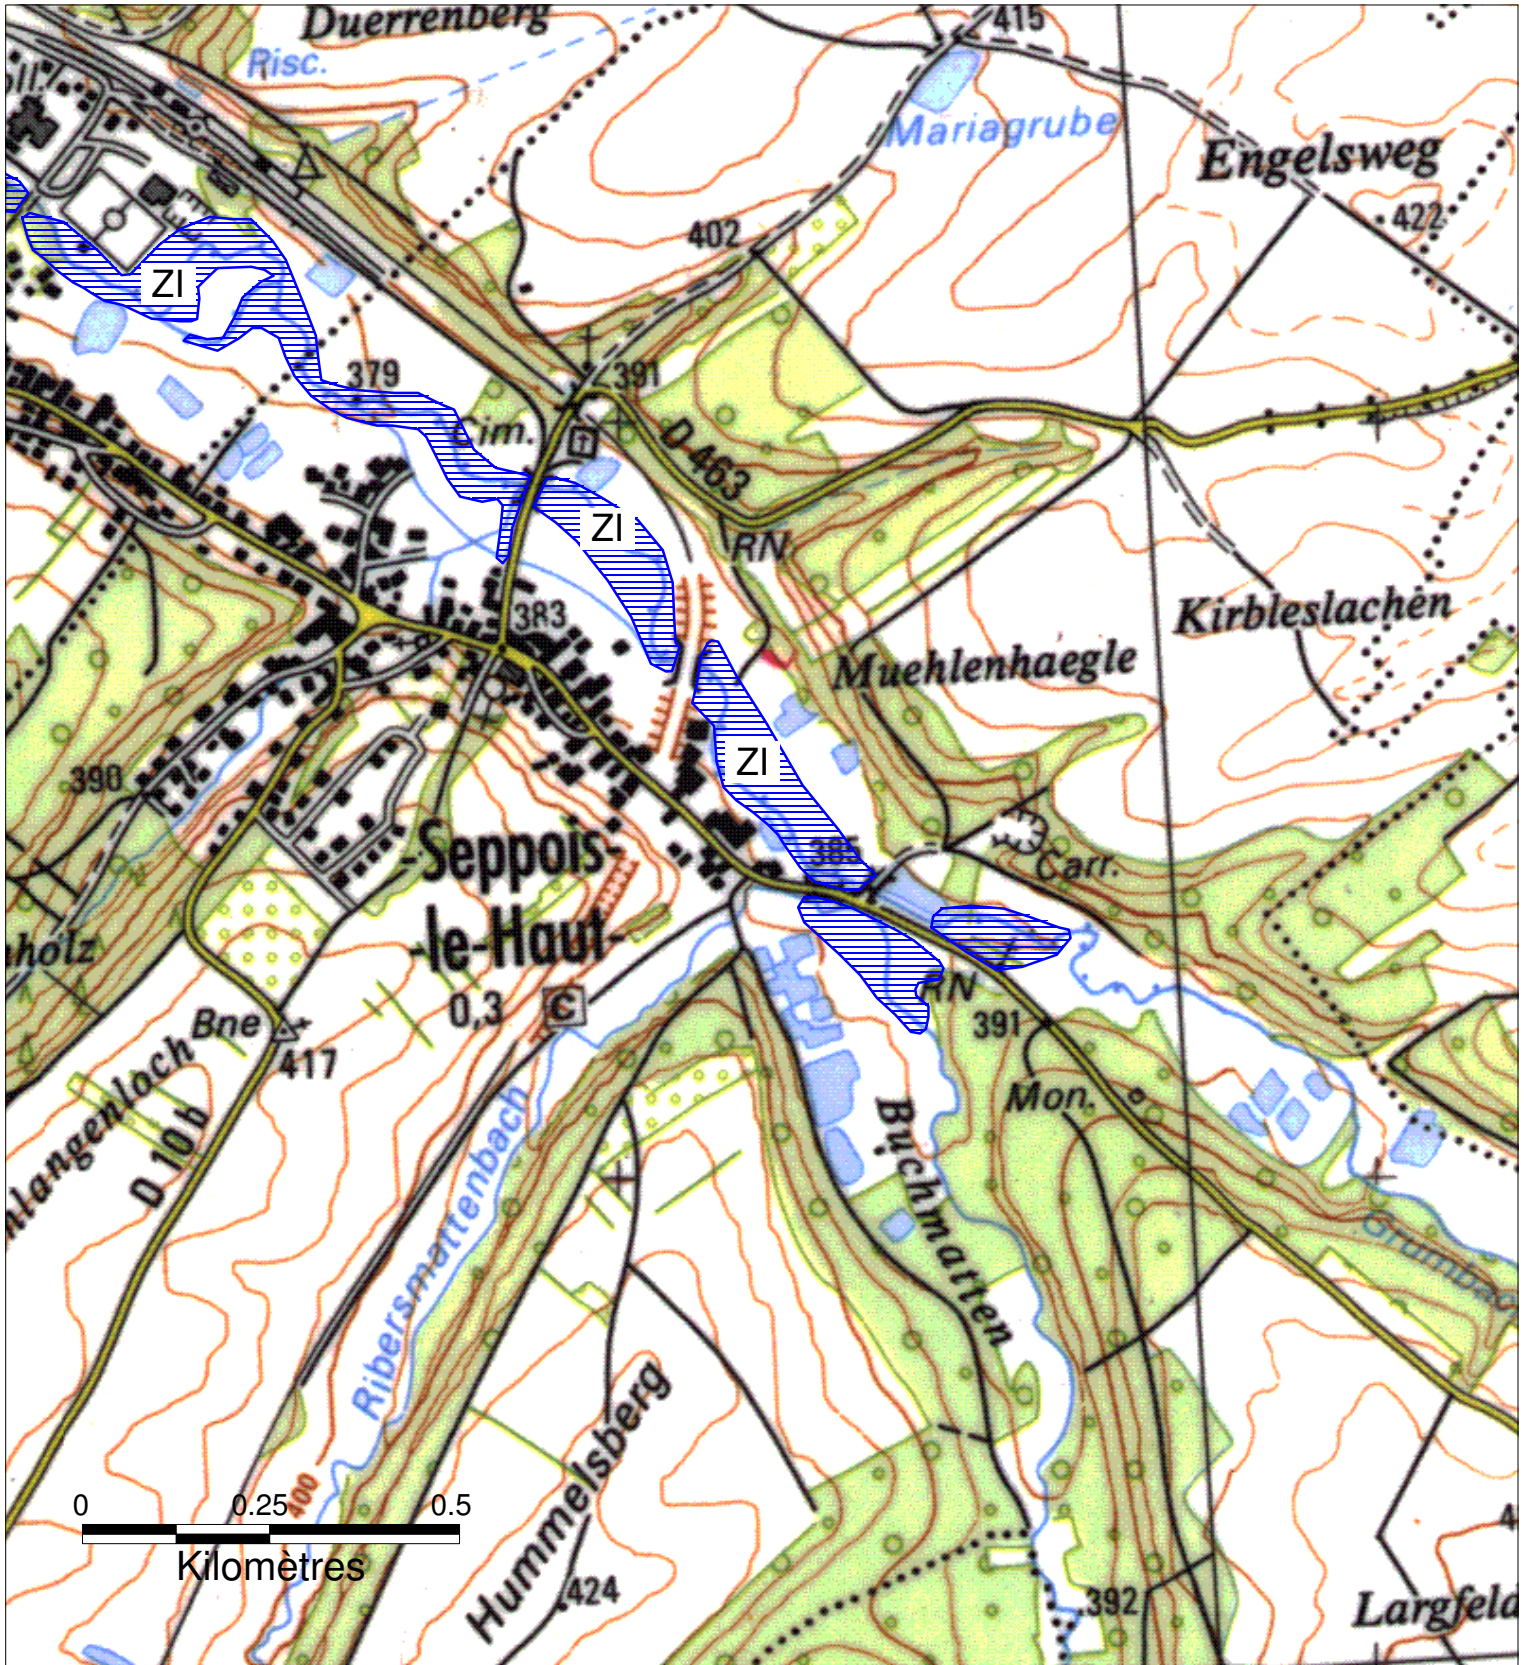

ZONES INONDABLES DANS LE DEPARTEMENT DU HAUT-RHIN

Commune de SEPOIS-LE-HAUT

Préfecture du Haut-Rhin
 Direction Départementale
 de l'Agriculture et de la Forêt

PPRI de la Largue approuvé par arrêté préfectoral du 5 novembre 1998

- ZI - Zone inondable en cas de crue centennale
 - ZIF - Zone inondable en cas de crue centennale, urbanisée, à risques faibles
 - ZR - Zone à risque élevé en cas de rupture de digue
 - ZRF - Zone à risque d'inondation, en particulier si rupture de digue
 - ZN - Zone soumise au risque de remontées de nappe
 - Dignes
- (Source : Plan de Prévention des Risques d'Inondation de la Largue - arrêté préfectoral du 5 novembre 1998)